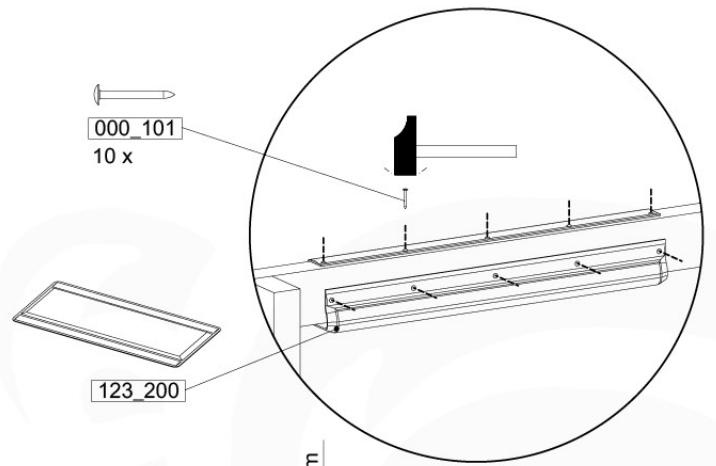

SlideFP 120 x Balustrade - P03.UR - 27-11-2020 - v1.0

11-1

SlideFP 120 x Balustrade - P07.UR - 27-11-2020 - v1.0

80

80

11-2

min. 26 mm
max. 65 mm

11-3