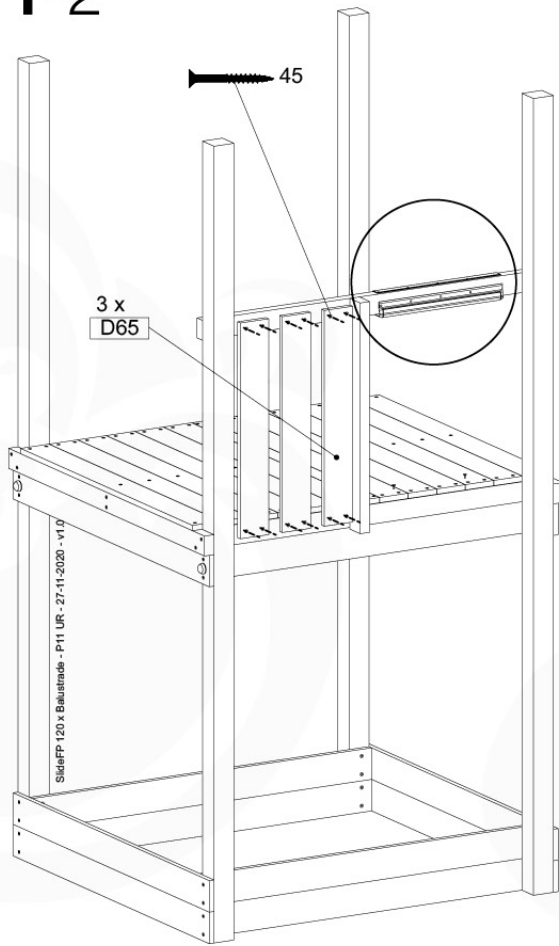

SlideFP 120 x Balustrade - P03.UR - 27-11-2020 - v1.0

11-1

SlideFP 120 x Balustrade - P07.UR - 27-11-2020 - v1.0

80

80

11-2

min. 26 mm
max. 65 mm

11-3