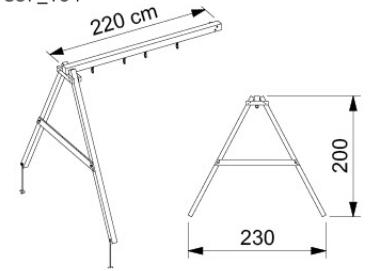

2-Swing Frame 200

857_104