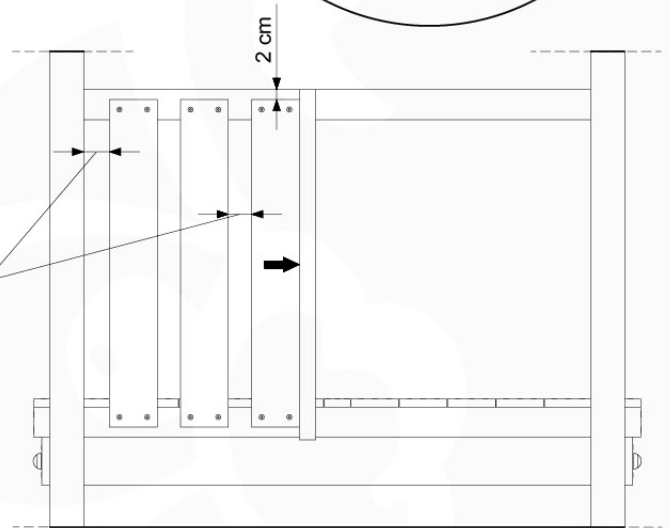

SlideFP 120 x Balustrade - P03.UR - 27-11-2020 - v1.0

11-1

SlideFP 120 x Balustrade - P07.UR - 27-11-2020 - v1.0

80

80

11-2

min. 26 mm
max. 65 mm

11-3