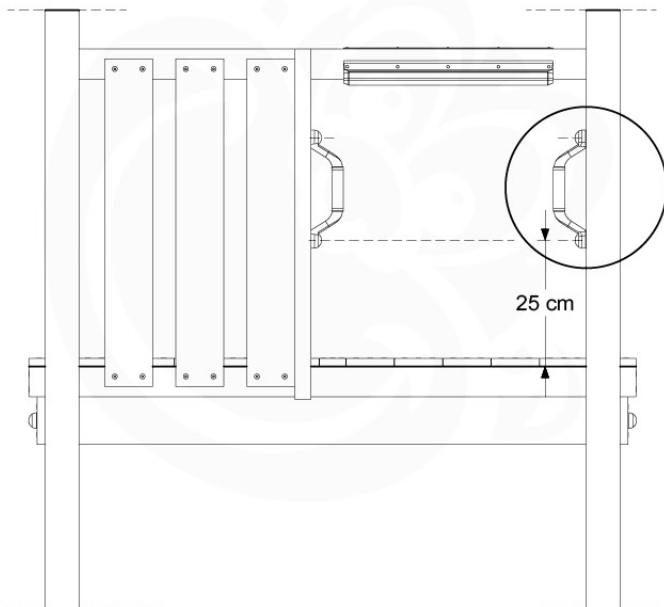

SlideFP 120 x Balustrade - P03.UR - 27-11-2020 - v1.0

11-1

SlideFP 120 x Balustrade - P07.UR - 27-11-2020 - v1.0

80

80

11-2

min. 26 mm
max. 65 mm

11-3