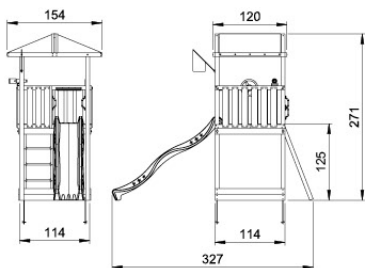

Part 2

Assembly

Instructions

Jungle Hut 2.1

801_127

HUT 2.1
701_127

Jungle Gym

BACKYARD PLAYGROUNDS

Timber

601_127 Jungle Hut 2.1

	L	
A240	239cm - 240cm	4 x
-	-	-
C154	153cm - 154cm	2 x
C130	129cm - 130cm	2 x
C114	113cm - 114cm	12 x
C70	69cm - 70cm	2 x
C37	36cm - 37cm	4 x
D114	113cm - 114cm	12 x
D100	99cm - 100cm	13 - 14 x
D65	64cm - 65cm	18 x