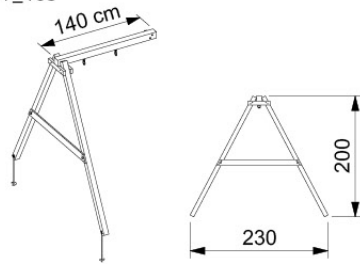

Swing Frames & Modules

1-Swing Frame 200

857_103