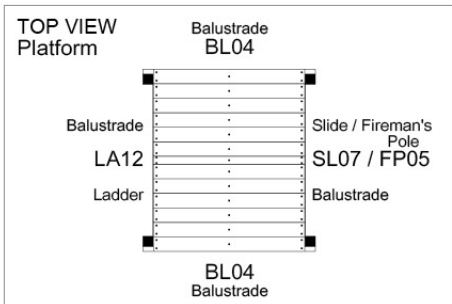

Part 2

Assembly

Instructions

Jungle Hut 2.1

801_127

HUT 2.1
701_127

Jungle Gym

BACKYARD PLAYGROUNDS

since 1988

EN. Warnings. Only for domestic use. Maximum number of users is 6. **DE.** Achtung. Nur für den Hausgebrauch. Maximale Benutzerzahl: 6. **FR.** Attention. Réserve à un usage familial. Le nombre maximal d'utilisateurs est de 6. **NL.** Waarschuwingen. Uitsluitend voor huishoudelijk gebruik. Het maximale aantal gebruikers is 6. **BG.** Внимание. За употреба само в домашни условия. Максималният брой потребители е 6. **CS.** Varování. Jen pro domácí použití. Maximální počet uživatelů je 6. **DA.** Advarsel. Kun til privat brug. Maksimum antal brugere er 6. **EL.** Προειδοποίησης. Μόνο για οικιακή χρήση. Μέγιστος αριθμός χρηστών 6. **ES.** Advertencias. Solo para uso doméstico. Número máximo de usuarios: 6. **ET.** Hoiatused. Ainult koduseks kasutamiseks. Maksimaalne kasutajate arv on 6. **FI.** Varoitukset. Ainoastaan kotikäyttöön. Käyttäjää yhteensä enintään 6. **HR.** Upozorenja. Samo za kućansku uporabu. Maksimalan broj korisnika je 6. **HU.** Figyelmeztetések. Csak otthoni használatra! A használók max. száma: 6. **IS.** Varnaðarorð. Eingöngu fyrir einkanoðkun í heimahúsum og á einkalóðum. Hámarksfjöldi notenda er 6. **IT.** Avvertenze. Solo per uso domestico. Massimo numero di utenti è 6. **LT.** Įspėjimai. Tik buitnam naudojimui. Maksimalus naudotojų skaičius 6. **LV.** Brīdinājumi. Izmanto tikai mājās. Maksimālais lietotāju skaits ir 6. **NO.** Advarsel. Kun for privat bruk. Maksimalt antall brukere er 6. **PL.** Ostrzeżenia. Wyłącznie do użytku domowego. Maksymalna liczba użytkowników to 6. **PT.** Avisos. Apenas para uso doméstico. O número máximo de utilizadores é 6. **RO.** Avertismente. Numai pentru uz domestic. Numărul maxim de utilizatori este 6. **RU.** Предостережения. Только для домашнего использования. Максимальное количество пользователей - 6. **SK.** Upozornenia. Iba na domáce použitie. Maximálne množstvo osôb je 6. **SL.** Opozorila. Samo za domačo uporabo. Maksimalno število uporabnikov je 6. **SR.** Upozorenja. Samo za kućnu upotrebu. Maksimalan broj korisnika je 6. **SV.** Varningar. Endast för hemmabruk. Det maximala antalet användare är 6. **TR.** Uyarılar. Sadece ev kullanımı için. Maksimum kullanıcı sayısı 6.