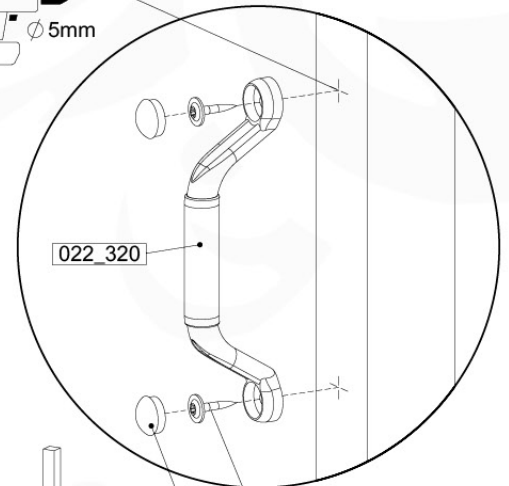

SlideFP 120 x Balustrade - P03.UR - 27-11-2020 - v1.0

11-1

SlideFP 120 x Balustrade - P07.UR - 27-11-2020 - v1.0

80

80

11-2

min. 26 mm
max. 65 mm

11-3