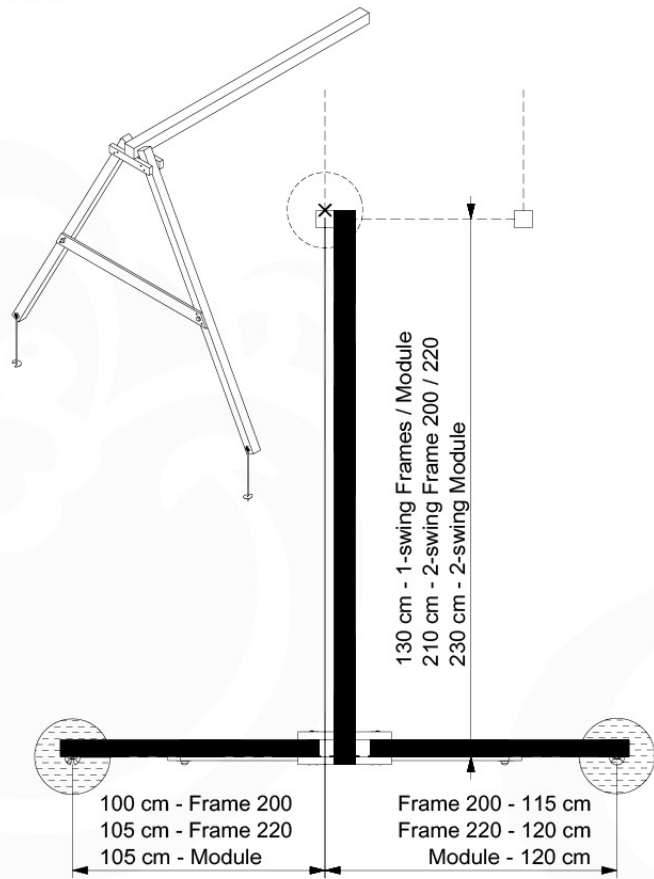

02 Timber

Frames

Modules

Jungle Swing Frame | Swing Module

		L					
		657_101 1-Swing Frame 200	657_102 2-Swing Frame 200	657_151 1-Swing Frame 220	657_152 2-Swing Frame 220	650_178 1-Swing Module	650_179 2-Swing Module
A240 A220	239cm - 240cm 219cm - 220cm	2 x	2 x	2 x	2 x		
B240 B220 B140	239cm - 240cm 219cm - 220cm 139cm - 140cm	1 x	1 x	1 x	1 x	2 x 1 x	3 x
C37	36cm - 37cm	2 x	2 x	2 x	2 x	2 x	2 x
D180 D141	179cm - 180cm 140cm - 141cm	2 x	2 x	2 x	2 x	1 x 1 x	1 x 1 x

		L	
		ø 5.0 mm	002_308 20 mm 002_219 30 mm 002_220 45 mm 002_223 80 mm
		M8	003_010
		M6	003_034
		M8	004_050 22mm
			022_845 Yellow 022_846 Blue 022_847 Green 022_848 Red
			023_031 White
			120_005 White

06-7

06-8

06-9

D180
D141

07 -1

07 -2

08

09