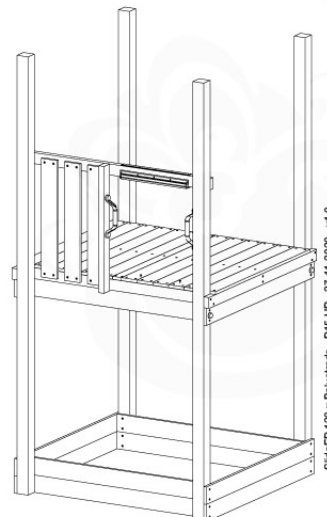

SlideFP 120 x Balustrade - P03.UR - 27-11-2020 - v1.0

11-1

SlideFP 120 x Balustrade - P07.UR - 27-11-2020 - v1.0

80

80

11-2

min. 26 mm
max. 65 mm

11-3